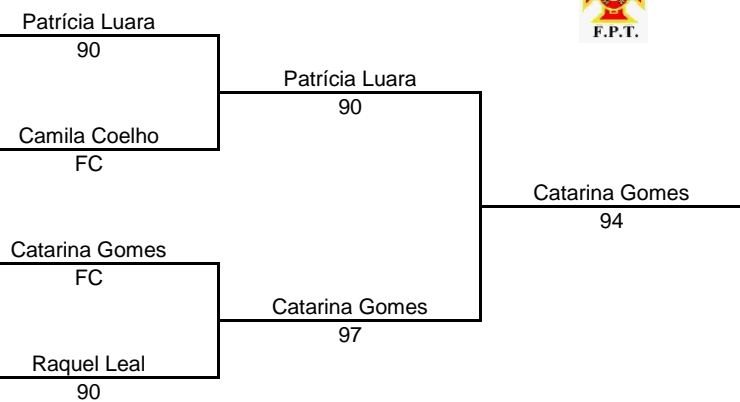

Organização	CRD Brasileiro Rouxinol
Associação	-
Nome da Prova	38ª Seixaliada
Data	25 e 26 de Setembro
Local	CRD Brasileiro Rouxinol

Modalidade	Sing. Fem.
Grupo:	- - -
Escalão:	-
Pontuação	- - -
Prova nº/Nível	---

Est	Lic	Clube	Class.	Nome
1	1	CRDBR	-	Patrícia Luara
2	4	CTA	-	Teresa Peixoto
3	5	CTA	-	Camila Coelho
4	8	CTA	-	Carla Santos
5	2	CTA	-	Catarina Gomes
6	6	CTA	-	Maria Carvalho
7	3	CTA	-	Raquel Leal
8	7	CTA	-	Xiau

Quadro Principal 8

Pedro Carapeto

	Cabeças de Série	Class.	L Losers	Alternativos	Faltas de comparência
1	Patrícia Luara	-			
2	Catarina Gomes	-			